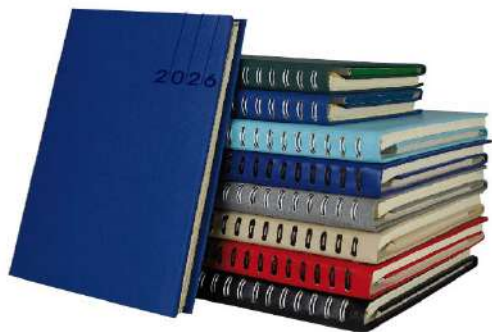

NOTEBOOK OU AGENDA **A4**