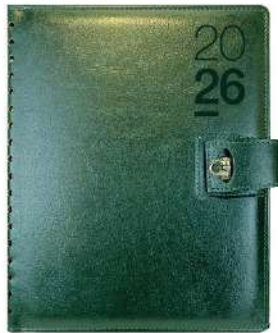

Wire'o enveloppante

NOTEBOOK
OU AGENDA **A5**

Réf : 650010-BL

Réf : 650010-MA

Réf : 650010-VR

Réf : 650010-RG

Réf : 650010-NR

Réf : 650010-GR