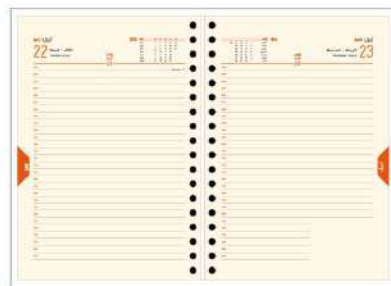

Réf : 650019-BL

Réf : 650019-VR

Réf : 650019-RG

Réf : 650019-MA

Réf : 650019-NR

Réf : 650019-GR

NOTEBOOK
OU AGENDA **A5**

AGENDA JOURNALIER
CLASSEUR 16X22