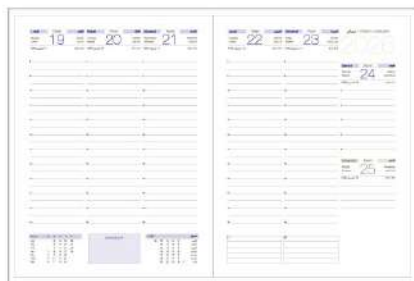

**AGENDA SEMAINIER
DOS CARRÉ COUSU 21X27**

papier blanc 90g