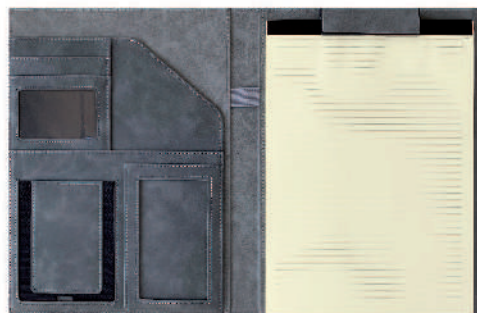

11

PORTE DOCUMENT :

TAILLE	A4
PAGES INTERIEUR	80G PAPIER IVOIRE, 60 PAGES
RELIURE	DOS CARRÉ
GRILLE	NOTE
TYPE DE COUVERTURE	RIGIDE EN SIMILICUIR

NOUVELLE COLLECTION

PORTE DOCUMENT 2

REFERENCE PORTE DOC-2/GR