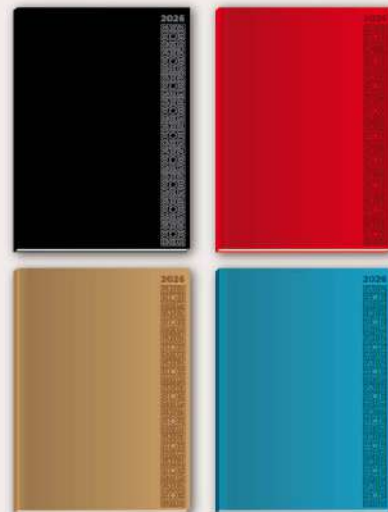

AGENDA JOURNALIER FORMAT 150 x 210 mm

- 320 pages en dos carré cousu
- couverture rigide emboîtée
- simili cuir
- grille 1 couleurs
- 1 jour par page
- papier blanc 60g

Réf : 650017