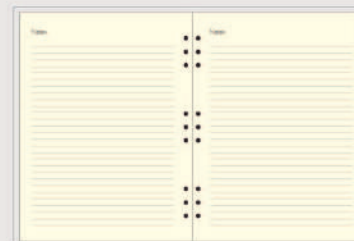

14

NOUVELLE COLLECTION

AGENDA SEMAINIER CLASSEUR 21x27

Mécanisme à 9 anneaux

AGENDA SEMAINIER

- Format 210 x 270 mm
- 144 pages en dos carré cousu
- Simili cuir 2 couleur assortie
- Couverture rigide
- fermeture aimantée
- Grille 2 couleurs
- Papier ivoire 90g
- 1 Semaine sur 2 pages