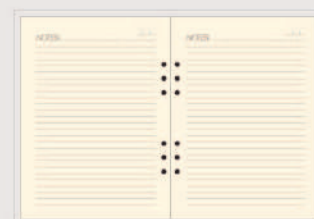

16

NOUVELLE COLLECTION

AGENDA JOURNALIER CLASSEUR 16X22

Mécanisme à 6 anneaux

AGENDA JOURNALIER

- Format 160 x 220 mm
- 320 pages perforation classeur
- Simili cuir 2 couleur assortie
- Couverture rigide
- mécanisme à 6 anneaux
- fermeture aimantée
- Grille 2 couleurs
- Papier ivoire 90g
- 1 jour par page