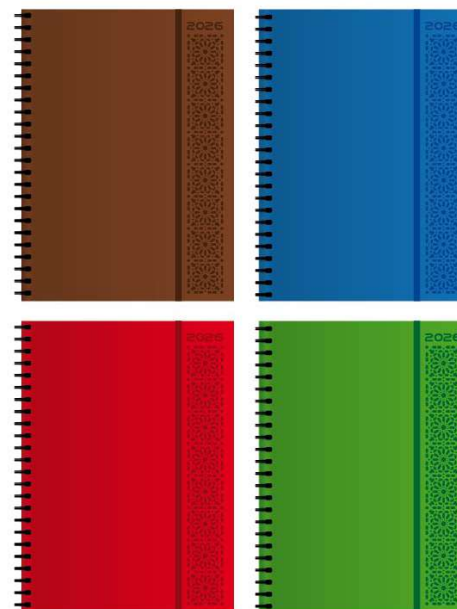

NOTEBOOK OU AGENDA **A5**