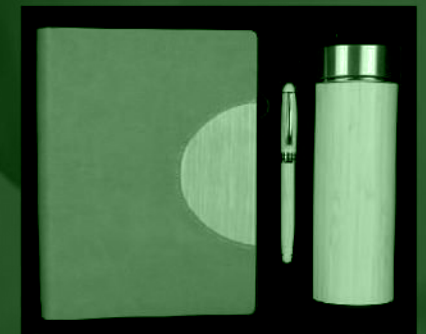

NOTEBOOK OU AGENDA :

TAILLE	16X22CM
PAGES INTERIEUR	80G PAPIER IVOIRE, 144 PAGES
RELIURE	MÉCANISME À 6 ANNEAUX
GRILLE	NOTE OU SEMAINIER
TYPE DE COUVERTURE	RIGIDE EN SIMILICUIR

- BOUTEILLE THERMOS INTELLIGENTE.
- STYLO.

REFERENCE 1009-32