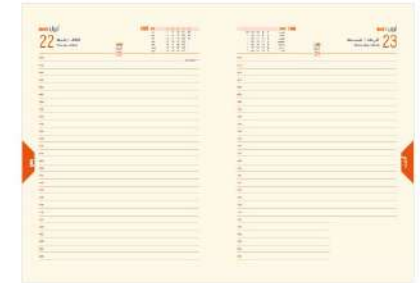

Réf : 65009-GR