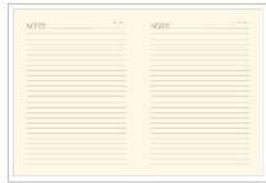

NOTEBOOK OU AGENDA **A5**

NOTE BOOK
FORMAT 120 x 180 mm

- 144 pages en dos carré cousu
- couverture rigide emboîtée
- simili cuir
- fermeture aimantée
- grille 1 couleur
- note par page
- papier ivoire 80g