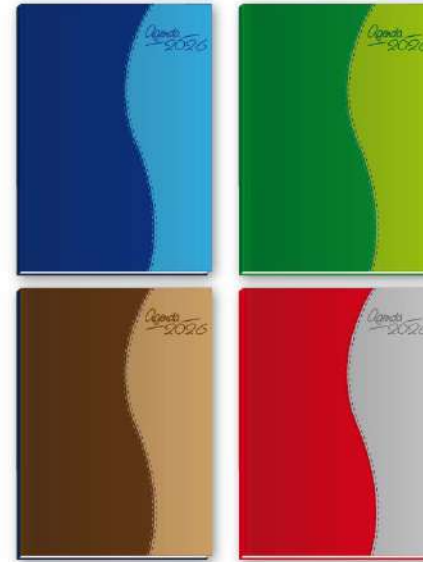

Réf : 650014

AGENDA JOURNALIER FORMAT 150 x 210 mm

- 320 pages en dos carré cousu
- couverture rigide emboîtée
- simili cuir
- grille 1 couleurs
- 1 jour par page
- papier blanc 60g

AGENDA JOURNALIER FORMAT 150 x 210 mm

- 320 pages en dos carré cousu
- couverture rigide emboîtée
- simili cuir 2 couleurs assortie
- grille 1 couleurs
- 1 jour par page
- papier blanc 60g