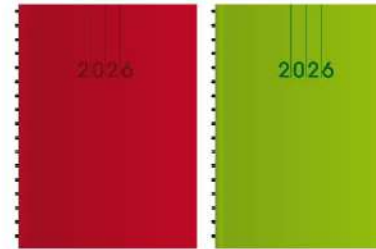

Réf : 6007-32

AGENDA JOURNALIER
FORMAT 165 x 235 mm

- 352 pages en dos carré cousu
- couverture rigide emboîtée
- simili cuir
- fermeture aimantée
- grille 2 couleurs
- 1 jour par page
- papier ivoire 70g

Réf : 5007-32

Wire'o enveloppante

NOTEBOOK OU AGENDA **A5**

Réf : 65007

AGENDA SEMAINIER
FORMAT 160 x 220 mm

- 144 pages en spirale
- couverture rigide
- simili cuir
- grille 2 couleurs
- 1 Semaine sur 2 pages
- papier ivoire 80g