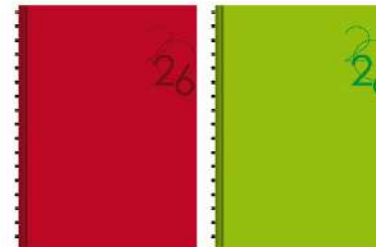

Réf : 5007-32

Wire'o enveloppante

NOTEBOOK OU AGENDA **A5**

Réf : 65007

AGENDA SEMAINIER
FORMAT 160 x 220 mm

- 144 pages en spirale
- couverture rigide
- simili cuir
- grille 2 couleurs
- 1 Semaine sur 2 pages
- papier ivoire 80g