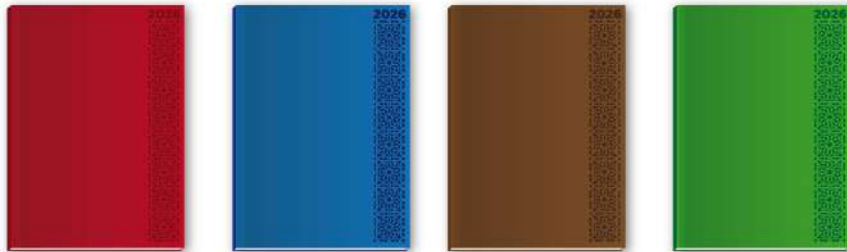

Réf : 650016