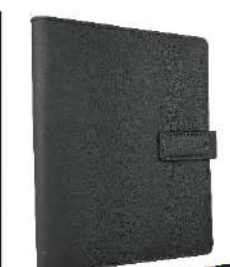

REFERENCE 1004-32/OR

NOTEBOOK OU AGENDA :

TAILLE	16X22CM
PAGES INTERIEUR	80G PAPIER IVOIRE, 144 PAGES
RELIURE	MÉCANISME À 6 ANNEAUX
GRILLE	NOTE OU SEMAINIER
TYPE DE COUVERTURE	RIGIDE EN SIMILICUIR

STYLO.

24

NOTEBOOK OU AGENDA :

TAILLE	16X22CM
PAGES INTERIEUR	80G PAPIER IVOIRE, 144 PAGES
RELIURE	MÉCANISME À 6 ANNEAUX
GRILLE	NOTE OU SEMAINIER
TYPE DE COUVERTURE	RIGIDE EN SIMILICUIR

STYLO.

25