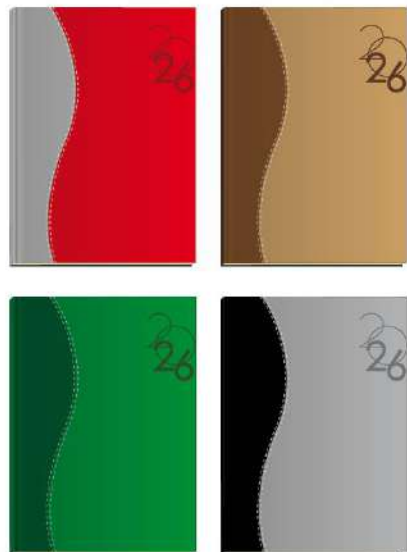

AGENDA JOURNALIER
DOS CARRÉ COUSU 16,5X23,5

AGENDA **A5**

Réf : 650045

AGENDA JOURNALIER
FORMAT 165 x 235 mm

- 352 pages en dos carré cousu
- couverture rigide emboîtée
- simili cuir 2 couleurs assortie
- grille 2 couleurs
- 1 jour par page
- papier ivoire 70g