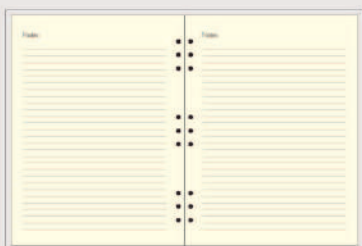

AGENDA SEMAINIER CLASSEUR 21x27

Mécanisme à 9 anneaux

AGENDA SEMAINIER

- Format 210 x 270 mm
- 144 pages perforation classeur
- Simili cuir
- Couverture rigide
- fermeture aimantée
- Grille 2 couleurs
- Papier ivoire 90g
- 1 Semaine sur 2 pages

NOUVELLE COLLECTION