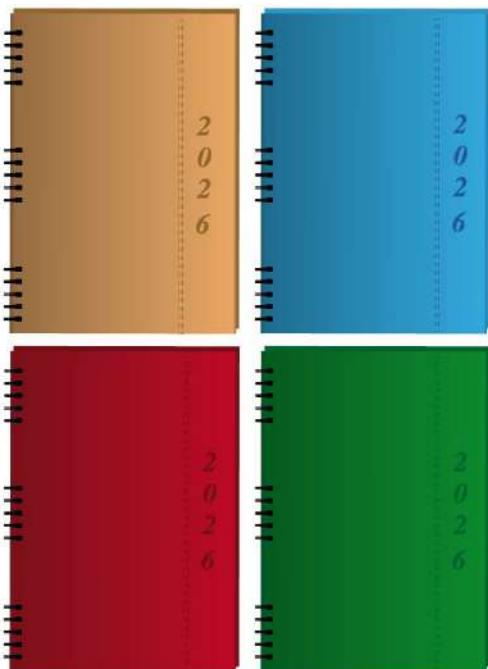

**AGENDA SEMAINIER
DOS CARRÉ COUSU 21X27**

papier blanc 90g

AGENDA SEMAINIER
FORMAT 210 x 270 mm

- 144 pages en dos carré cousu
- couverture rigide emboîtée
- simili cuir
- grille 2 couleurs
- 1 Semaine sur 2 pages
- papier blanc 90g

Réf : 65004

A4

**AGENDA SEMAINIER
DOS CARRÉ COUSU 21X27**

papier crème 90g

AGENDA SEMAINIER
FORMAT 210 x 270 mm

- 144 pages en dos carré cousu
- couverture rigide emboîtée
- simili cuir
- grille 2 couleurs
- 1 Semaine sur 2 pages
- papier ivoire 90g

Réf : 550036 - 2

A4

**AGENDA D'ENTREPRISE
SPIRALE 21X29,7**

CAHIER D'ENTREPRISE
FORMAT 210 x 297 mm

- 144 pages spirale
- couverture rigide
 - simili cuir
- grille 2 couleurs
- 1 Année sur 2 pages
- papier blanc 90g