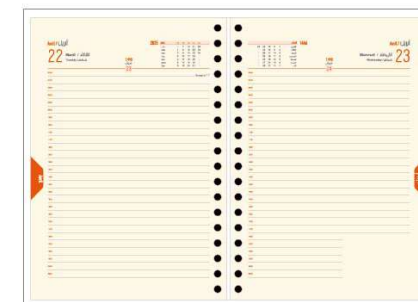

NOTEBOOK OU AGENDA **A5**