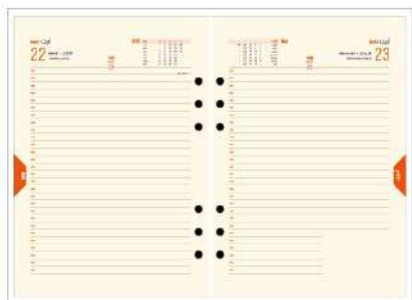

AGENDA JOURNALIER
CLASSEUR 16X22

Mécanisme à 6 anneaux