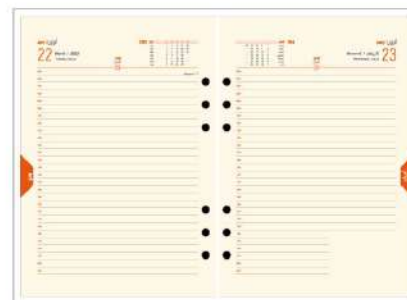

AGENDA JOURNALIER
CLASSEUR 16X22

Mécanisme à 6 anneaux