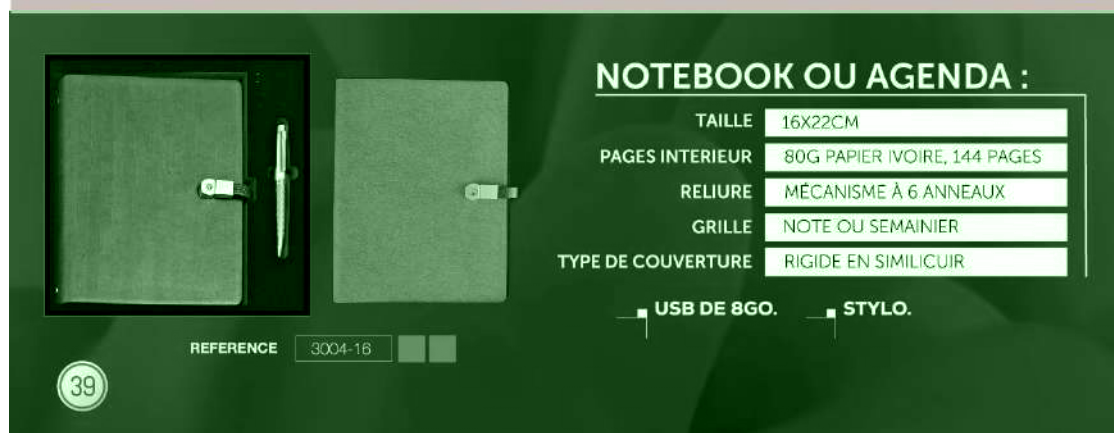

NOTEBOOK OU AGENDA :

TAILLE	16X22CM
PAGES INTERIEUR	80G PAPIER IVOIRE, 144 PAGES
RELIURE	MÉCANISME À 6 ANNEAUX
GRILLE	NOTE OU SEMAINIER
TYPE DE COUVERTURE	RIGIDE EN SIMILICUIR

REFERENCE 3004-16

USB DE 8GO. STYLO.

39