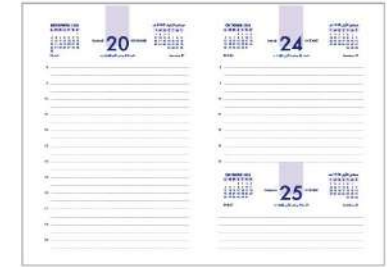

AGENDA JOURNALIER FORMAT 150 x 210 mm

- 320 pages en dos carré cousu
- couverture rigide emboîtée
- simili cuir
- grille 1 couleurs
- 1 jour par page
- papier blanc 60g

AGENDA JOURNALIER FORMAT 150 x 210 mm

- 320 pages en dos carré cousu
- couverture rigide emboîtée
- simili cuir 2 couleurs assortie
- grille 1 couleurs
- 1 jour par page
- papier blanc 60g