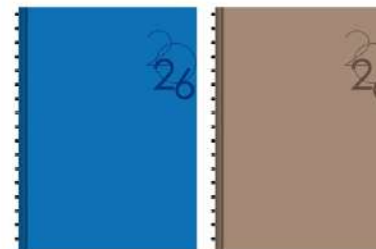

Réf : 5007-32

Wire'o enveloppante

NOTEBOOK OU AGENDA **A5**

Réf : 65007

AGENDA SEMAINIER
FORMAT 160 x 220 mm

- 144 pages en spirale
- couverture rigide
- simili cuir
- grille 2 couleurs
- 1 Semaine sur 2 pages
- papier ivoire 80g