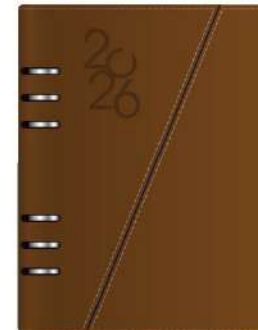

Réf : 650036-MA