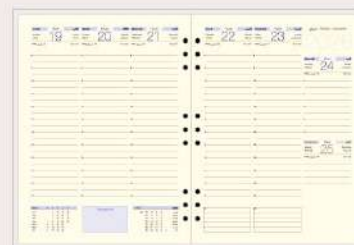

Réf : 1093-16-GR