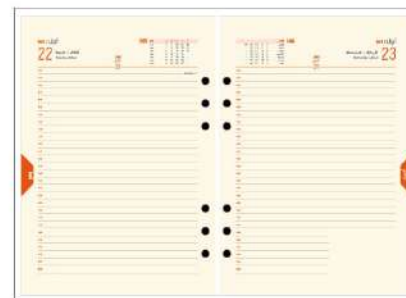

Réf : 650054-BL-GR

Réf : 650054-BK-GR

Réf : 650054-GREEN-GR

Réf : 650054-GR-BK

AGENDA JOURNALIER
CLASSEUR 16X22

Mécanisme à 6 anneaux

AGENDA JOURNALIER
FORMAT 160 x 220 mm

- 352 pages perforé
- couverture rigide
- mécanisme à 6 anneaux
- fermeture aimantée
- simili cuir
- grille 2 couleurs
- 1 jour par page
- papier ivoire 80g