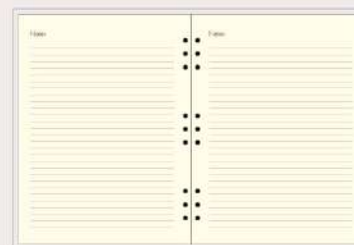

Réf : 1093-16-GR