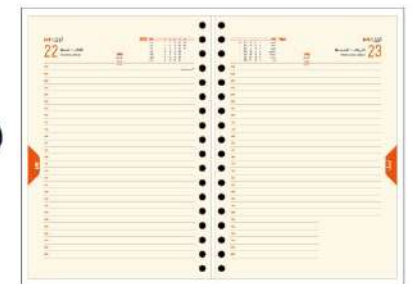

NOTEBOOK
OU AGENDA **A5**

Réf : 650020-BL

Réf : 650020 -OR

Réf : 650020-RG

Réf : 650020-NR

Réf : 650020-GR

Réf : 650020-MA

AGENDA JOURNALIER
SPIRALE 16,5X23,5