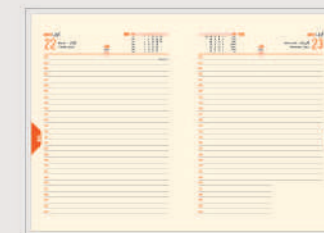

AGENDA JOURNALIER

- Format 165 x 235 mm
- 352 pages en dos carré cousu
- Simili cuir avec une teinture à l'huile sur le bord
- Couverture rigide emboîtée
- Grille 2 couleurs
- Papier ivoire 80g
- 1 jour par page
- Marque-page en métal arabesque