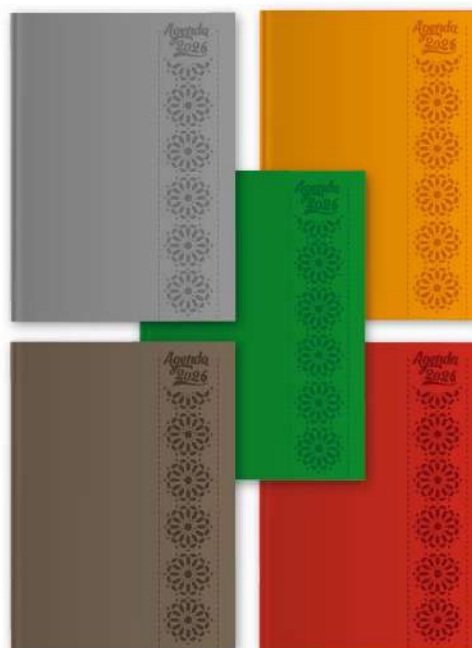

**AGENDA SEMAINIER
DOS CARRÉ COUSU 21X27**

papier blanc 90g

AGENDA SEMAINIER
FORMAT 210 x 270 mm

- 144 pages en dos carré cousu
- couverture rigide emboîtée
- simili cuir
- grille 2 couleurs
- 1 Semaine sur 2 pages
- papier blanc 90g

Réf : 65004

A4

**AGENDA SEMAINIER
DOS CARRÉ COUSU 21X27**

papier crème 90g

AGENDA SEMAINIER
FORMAT 210 x 270 mm

- 144 pages en dos carré cousu
- couverture rigide emboîtée
- simili cuir
- grille 2 couleurs
- 1 Semaine sur 2 pages
- papier ivoire 90g

Réf : 550036 - 2

A4

**AGENDA D'ENTREPRISE
SPIRALE 21X29,7**

CAHIER D'ENTREPRISE
FORMAT 210 x 297 mm

- 144 pages spirale
- couverture rigide
  - simili cuir
- grille 2 couleurs
- 1 Année sur 2 pages
- papier blanc 90g

Réf : 550013

64

65

Réf : 550036 - 1