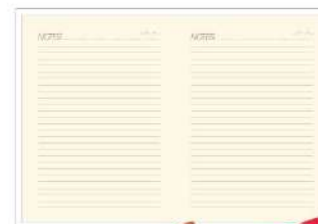

Réf : 65002-32-NR

Réf : 65002-32-GR

NOTEBOOK **A5**

Réf : 0611-32-OR

Réf : 0611-32-MA

NOTEBOOK FORMAT 160 x 220 mm

- 144 pages en dos carré cousu
- couverture rigide emboîtée
- simili cuir
- grille 2 couleurs
- 1 Semaine sur 2 pages
- papier ivoire 90g