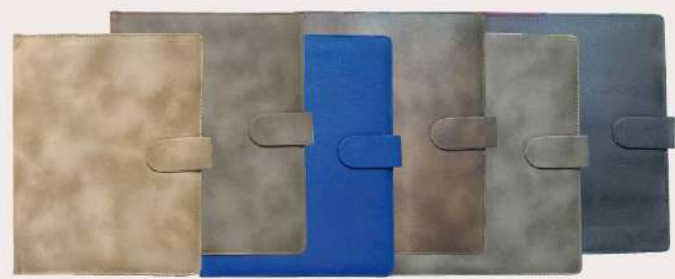

POWER-BANK 8000MAH PORTE CARTE DE VISITE.. STYLO.

COFFRET VIP-HIGH-TECH 2013

REFERENCE | 2013-32/GR

REFERENCE | 2013-32/RG

REFERENCE | 2013-32/BL

32

REFERENCE | 650090
SANS CALCULATRICE

AGENDA VIP SEMAINIER FORMAT 210 x 270 mm