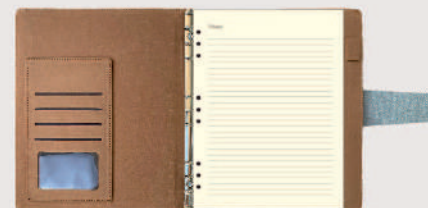

14

NOUVELLE COLLECTION

AGENDA SEMAINIER CLASSEUR 21x27

Mécanisme à 9 anneaux

AGENDA SEMAINIER

- Format 210 x 270 mm
- 144 pages en dos carré cousu
- Simili cuir 2 couleur assortie
- Couverture rigide
- fermeture aimantée
- Grille 2 couleurs
- Papier ivoire 90g
- 1 Semaine sur 2 pages