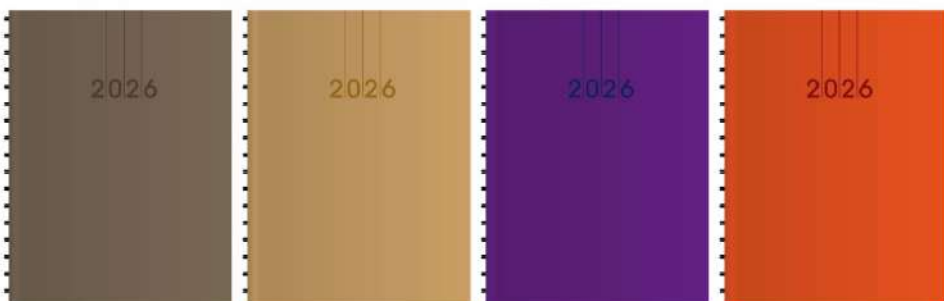

Réf : 5007-32

Wire'o enveloppante

NOTEBOOK OU AGENDA **A5**

Réf : 65007

AGENDA SEMAINIER
FORMAT 160 x 220 mm

- 144 pages en spirale
- couverture rigide
- simili cuir
- grille 2 couleurs
- 1 Semaine sur 2 pages
- papier ivoire 80g

Réf : 650042

AGENDA SEMAINIER
FORMAT 160 x 220 mm

- 144 pages en spirale
- couverture rigide
- simili cuir
- grille 2 couleurs
- 1 Semaine sur 2 pages
- papier ivoire 80g

NOTEBOOK OU AGENDA **A4**

AGENDA SEMAINIER
FORMAT 210 x 270 mm

- 144 pages en spirale
- couverture rigide emboltée
 - simili cuir
 - grille 2 couleurs
- 1 Semaine sur 2 pages
- papier ivoire 90g

Réf : 550026

AGENDA SEMAINIER
FORMAT 210 x 270 mm

- 144 pages en spirale
- couverture rigide
 - simili cuir
 - grille 2 couleurs
- 1 Semaine sur 2 pages
- papier ivoire 90g